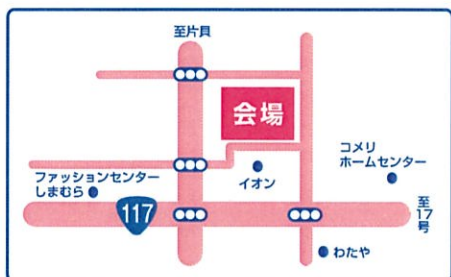

2019 おぢや

農林まつり

会場

10/20日

午前9:00～
午後3:00

JA新潟厚生連
小千谷総合病院
駐車場特設会場

※会場内は全面禁煙となっております。

イベントタイムスケジュール